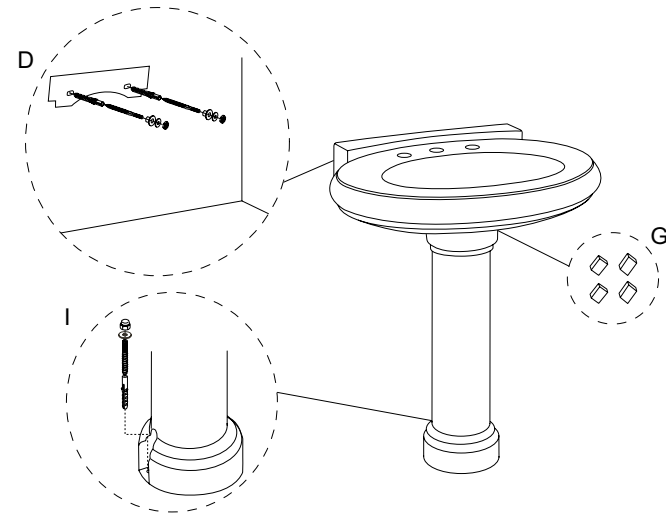

If the Federal Consumer Product Warranties Act applies to the original purchaser of this product, then any implied warranties which may be applicable under state law, such as any implied warranty or merchantability or any implied warranty of fitness for a particular purpose, are limited to one (1) year.

Other than as described above, Danze disclaims any and all other warranties, express or implied, including any warranties of merchantability or fitness for a particular purpose. In no event shall Danze be liable to anyone, including without limitation the original purchaser, for any damages for loss of business opportunities or profits or any business interruption or for any special, incidental or consequential damages.

The above warranties give you specific legal rights, and you may also have other rights which vary from state to state. Certain federal and state laws may limit or disallow disclaimers of incidental or consequential damages and/or limitations on implied warranties.

To obtain warranty service, contact Danze at our website www.danze.com, or call our technical service center during business hours at 888-328-2383.

Orrington® 30" Pedestal Lavatory DC016028-DC018110

Ref. No.	Part No.	Description	Finish
D	A700608ZA-GBG1	Wall Anchor Hardware - Expansion Anchors (2 each) - Wall Anchor Bolts (2 each) - Plastic Wall Anchor Washers (2 each) - Metal Wall Anchor Washers (2 each) - Wall Anchor Nuts (2 each)	NA
G	A700587-GBG1	Cork Pads (4 each)	NA
I	A700606ZA-GBG1	Pedestal Column Anchor Hardware - Pedestal Column Expansion Anchor (1 each) - Pedestal Column Anchor Bolt (1 each) - Pedestal Column Anchor Washer (1 each) - Pedestal Column Anchor Cap Nut (1 each)	NA