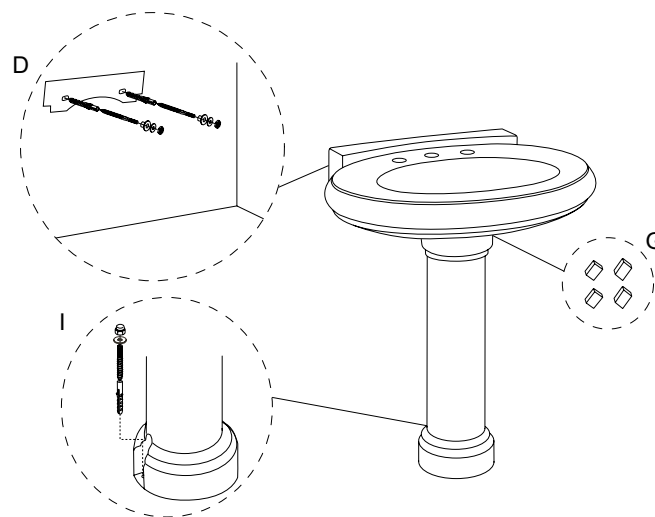

Pour obtenir du service sous garantie, communiquer avec Danze par le biais de notre site Web www.danze.com ou appeler notre centre de service technique durant les heures d'ouverture au 888-328-2383.

Lavabo sur colonne de 30 po (76,2cm) Orrington® DC016028-DC018110