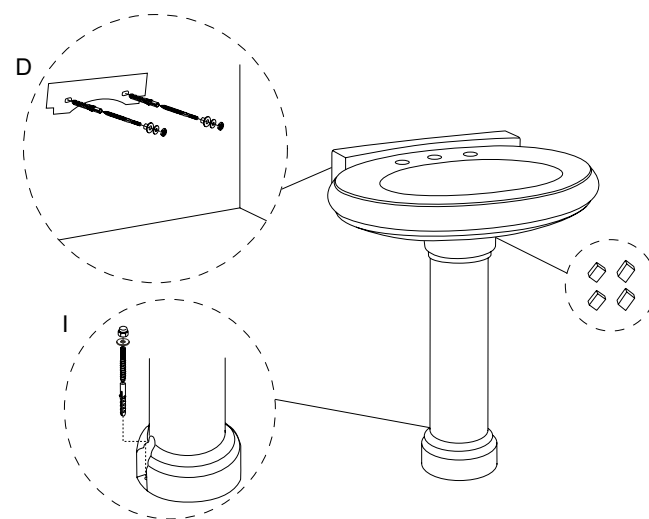

Lavabo tipo pedestal Orrington® de 30" DC016028-DC018110

N.º de réf.	N.º de pieza	Descripción	Acabado
D	A700608ZA-GBG1	Piezas de sujeción a la pared - Sujetadores de empotramiento (2) - Pernos murales (2) - Arandelas murales de plástico (2) - Arandelas murales de metal (2) - Tuercas murales (2)	No se aplica
G	A700587-GBG1	Almohadillas de corcho (4)	No se aplica
I	A700606ZA-GBG1	Piezas de sujeción de la columna pedestal - Sujetador de empotramiento para columna pedestal (1) - Perno de sujeción de la columna (1) - Arandela de sujeción de la columna (1) - Tuerca de tapón de la columna (1)	No se aplica