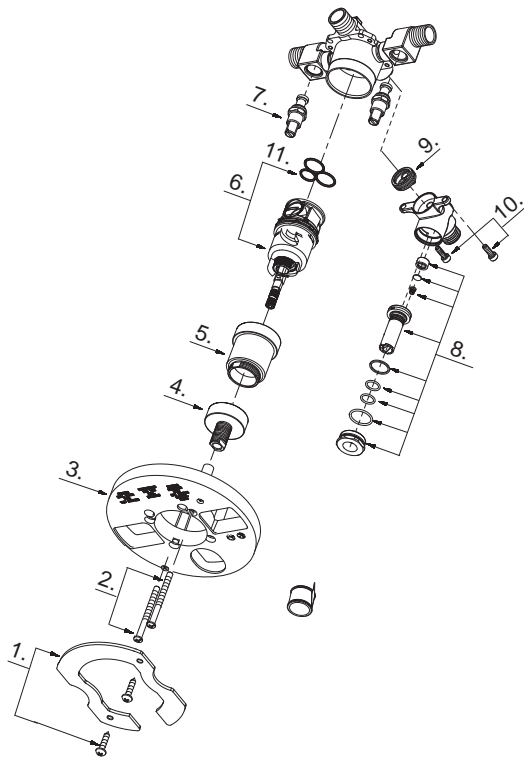

D113000BT

**Tub and Shower Faucet Rough-in Valve Assembly**

*Ensemble de robinet de robinetterie brute pour bain et douche*

**Válvula interior de grifo para bañera y ducha**

D113000BT (V10)

**Illustrated Parts List**  
**Liste de pièces illustrée**  
**Lista ilustrada de partes**

Replacement parts, call :  
 Les pièces de rechange, appelez :  
 Partes de reemplazo, llame :

**1-888-328-2383**  
**WWW.DANZE.COM**

Model #	Finishes	Fini	Acabado
D113000BT	Rough Brass	Laiton brut	Bronce rústico

Part Name	Nom de la pièce	Nombre de Partie	Part # # de pièce # de Parte
1. Thin Wall Installation Kit	Nécessaire d'installation sur mur mince	Juego de materiales para instalación en pared delgada	A603882
2. Screw Set	Ensemble de vis	Juego de tornillo	A608519
3. Plaster Guard	Protège-plâtre	Placa para pared	A127008
4. Base Nut	Écrou de base	Tuerca de la base	A009803
5. Sleeve	Manchon	Mango	A041714
6. Ceramic Cartridge Assembly	Assemblage de cartouche à disque en céramique	Juego de cartucho de disco de cerámica	A507107
7. Check Valve Assembly	Clapet de non-retour	Válvula de control	A603933
8. Diverter Assembly	Assemblage d'inverseur	Ensamblaje de transferencia	A603819
9. Washer	Rondelle	Arandela	A010733
10. Screw Set	Ensemble de vis	Juego de tornillo	A608012
11. O-Ring	Joint torique	Empaque circular	A004671