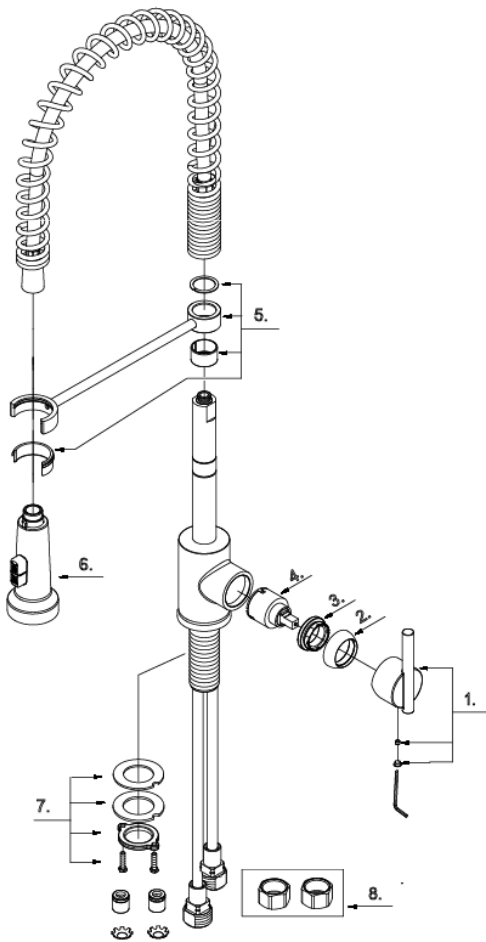

Illustrated Parts List

Liste de pièces illustrée

Lista ilustrada de partes

Replacement parts, call :
Les pièces de rechange, appelez :
Partes de reemplazo, llame :

1-888-328-2383
WWW.DANZE.COM

D455158

Model#	Finishes	Fini	Acabado
<u>D455158</u>	<u>Chrome</u>	<u>Chrome</u>	<u>Cromo</u>
<u>D455158SS</u>	<u>Stainless Steel</u>	<u>Acier Inoxydable</u>	<u>Acero Inoxidable</u>

Single Handle Pre-Rinse Kitchen Faucet
Robinet de cuisine de prérinçage à simple poignée
Grifo de cocina para preenjuague de una manija

Part Name	Nom de la pièce	Nombre de Parte	Part # # de pièce # de Parte
1 Metal Handle Assembly	Assemblage de manette en métal	Ensamblaje de manija metálicas	DA602413
2 Trim Cap	Capuchon de garniture	Tapa ornamental	DA103116
3 Adjusting Ring	Bague de réglage	Anillo de ajuste	DA104276
4 Ceramic Disc Cartridge	Cartouche à disque en céramique	Cartucho de disco cerámico	DA507348N
5 Support Guide Kit	Ensemble de guide de support	Juego de guías de apoyo	DA603804
6 Spray Head	Tête de douchette	Cabeza del rociador	DA523441N
7 Mounting Hardware Assembly	Assemblage du matériel de fixation	Ensamblaje de ferreteria de montaje	A66D401
8 Coupling Nuts (2PCS)	Écrou de raccord (2 Pcs)	Tuerca de unión (2 Pcs)	A504003