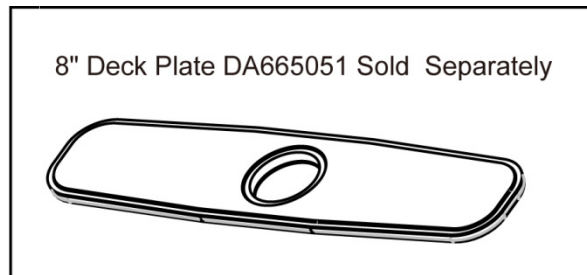

D455158(V3)

Available in all finishes above
Disponible dans tous les finis susmentionnés
Disponible en todos los acabados mencionados

antie
arantia

D455158/V3/05-15