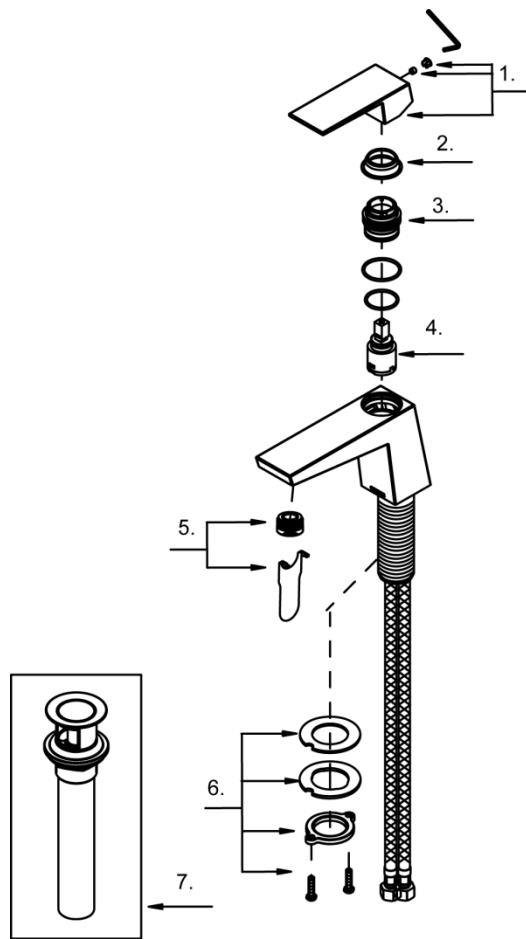

Illustrated Parts List

Liste de pièces illustrée

Lista ilustrada de partes

Replacement parts, call :
Les pièces de rechange, appelez :
Partes de reemplazo, llame :

1-888-328-2383
WWW.DANZE.COM

D222562

Single Handle Lavatory Faucet
Robinet de à une manette
Grifo para lavabo con una manija

Part	Nom	Nombre	Part #	
Name	de la pièce	de Parte	# de pièce # de Parte	
1	Metal Handle Assembly	Assemblage de manette en métal	Ensamblaje de manija metálicas	DA602774
2	Trim Cap	Capuchon de garniture	Tapa ornamental	DA103201
3	Adjusting Ring	Bague de réglage	Anillo de ajuste	DA104281W
4	Ceramic Disc Cartridge	Cartouche à disque en céramique	Cartucho de disco cerámico	DA507906N
5	Aerator & Wrench	Brise-jet	Aireador y llave	DA61308361N
6	Mounting Hardware Assembly	Assemblage du matériel de fixation	Ensamblaje de ferreteria de montaje	A66D401
7	Touch Down Drain	Faîteau supérieur	Ensamblaje de desagüe	DA505918