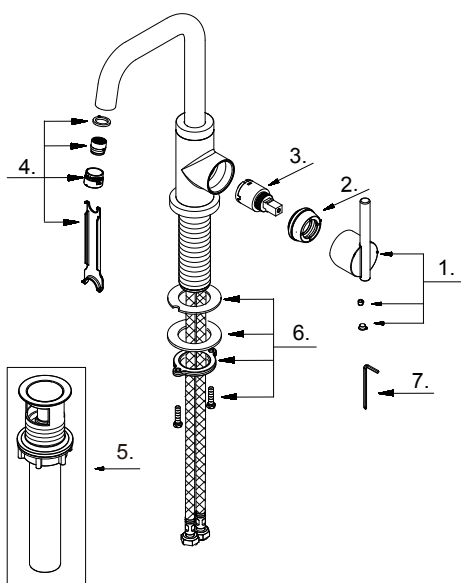

Single Handle Lavatory Faucet
Robinet de lavabo à une manette
Grifo de lavabo de una manija

Part Name	Nom de la pièce	Nombre de Parte	Part # # de pièce # de Parte
1 [⊙] Metal Handle Assembly	Assemblage de manette en métal	Ensamblaje de manija metálicas	A602334
2 [⊙] Trim Ring	Capuchon de garniture	Tapa ornamental	A104345
3 Ceramic Disc Cartridge	Cartouche à disque en céramique	Cartucho de disco cerámico	A507906N-31
4 [⊙] Aerator&Wrench	Brise-jet et clé	Aireador y llave	A613095N-61
5 [⊙] Touch Down Drain	Goulotte de vidange	Ensamblaje de desagüe	A505219
6 Mounting Hardware Assembly	Assemblage du matériel de fixation	Ensamblaje de ferreteria de montaje	A663A52-S
7 Hex Wrench (H2.5 * 19 mm L * 53)	Clé hexagonale	Llave hexagonal	A031000NI

D230658

⊙ Please see danze.com or current price list for available finishes. Finish is defined by additional suffix.
Veillez consulter le site Web danze.com ou la liste actuelle de prix pour connaître les finis offerts. Le fini est déterminé par le suffixe supplémentaire.
Por favor visite danze.com o la lista actual de precios para ver los acabados disponibles. Los acabados se diferencian mediante un sufijo adicional.