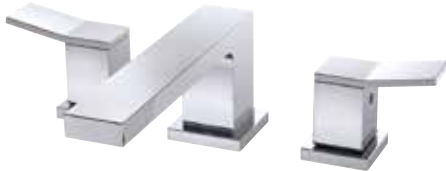

Two Handle Roman Tub Faucet Trim Kit  
*Ensemble de garniture seulement, à deux manettes, pour bain romain*  
*Conjunto ornamental para bañera romana de dos manijas únicamente*

Part Name	Nom de la pièce	Nombre de Parte	Part # # de pièce # de Parte
1 Metal Handle	Manette en métal	Manija metálicas	A602849-T
2 Set Screw & Button	Vis de calage et Bouton	Tornillo de presión y Botón	A66D558
Index Button (BL)	Bouton d'index	Índice de botones	A603595
3 Handle Trim Ring	Garniture circulaire de manette	Capuchón ornamental de la manija	A607E43
4 Screw(H3.2*1/4"-28UNF-2A*9.5L)	Vis	Tornillo	A075010
5 Aerator Set	Ensemble de brise-jet	Juego de aireador	A603044
6 Aerator wrench	Clé pour brise-jet	Llave para aireador	A031214NI