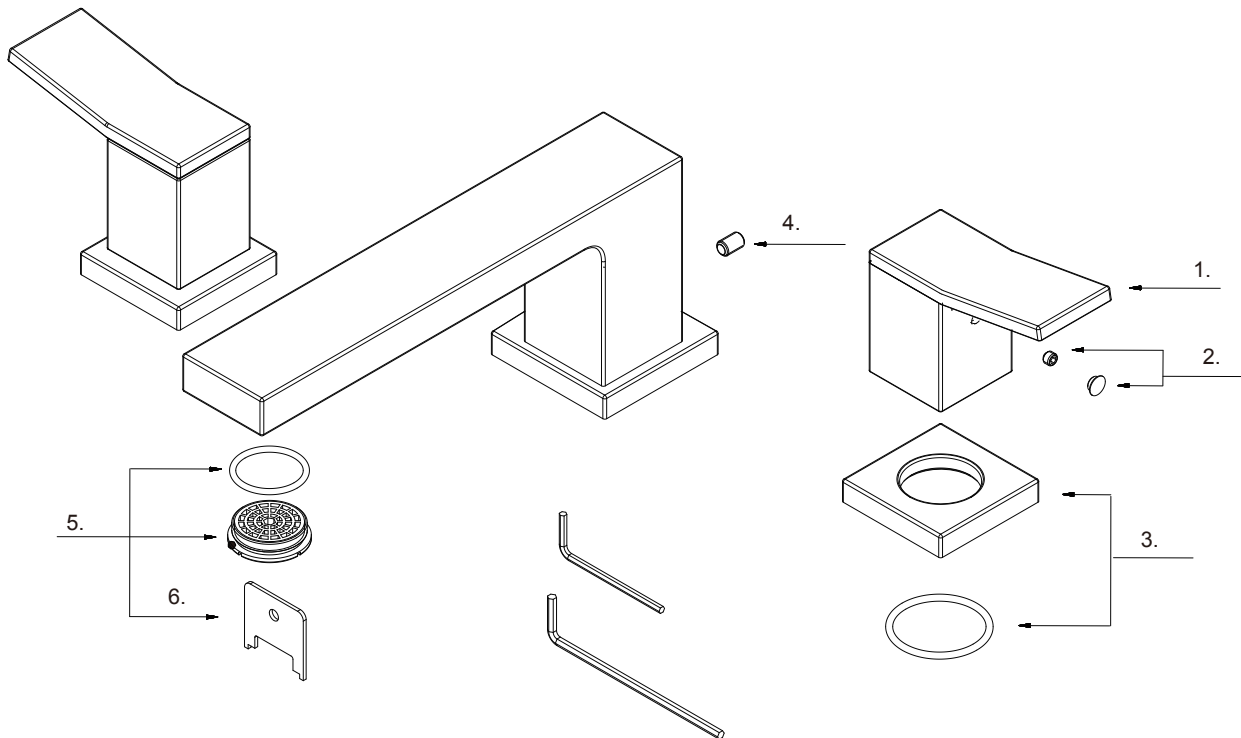

Two Handle Roman Tub Faucet Trim Kit  
*Ensemble de garniture seulement, à deux manettes, pour bain romain*  
*Conjunto ornamental para bañera romana de dos manijas únicamente*

Part Name	Nom de la pièce	Nombre de Parte	Part # # de pièce # de Parte
1 Metal Handle	Manette en métal	Manija metálicas	A602849-T
2 Set Screw & Button	Vis de calage et Bouton	Tornillo de presión y Botón	A66D558
Index Button (BL)	Bouton d'index	Índice de botones	A603595
3 Handle Trim Ring	Garniture circulaire de manette	Capuchón ornamental de la manija	A607E43
4 Screw(H3.2*1/4"-28UNF-2A*9.5L)	Vis	Tornillo	A075010
5 Aerator Set	Ensemble de brise-jet	Juego de aireador	A603044
6 Aerator wrench	Clé pour brise-jet	Llave para aireador	A031214NI