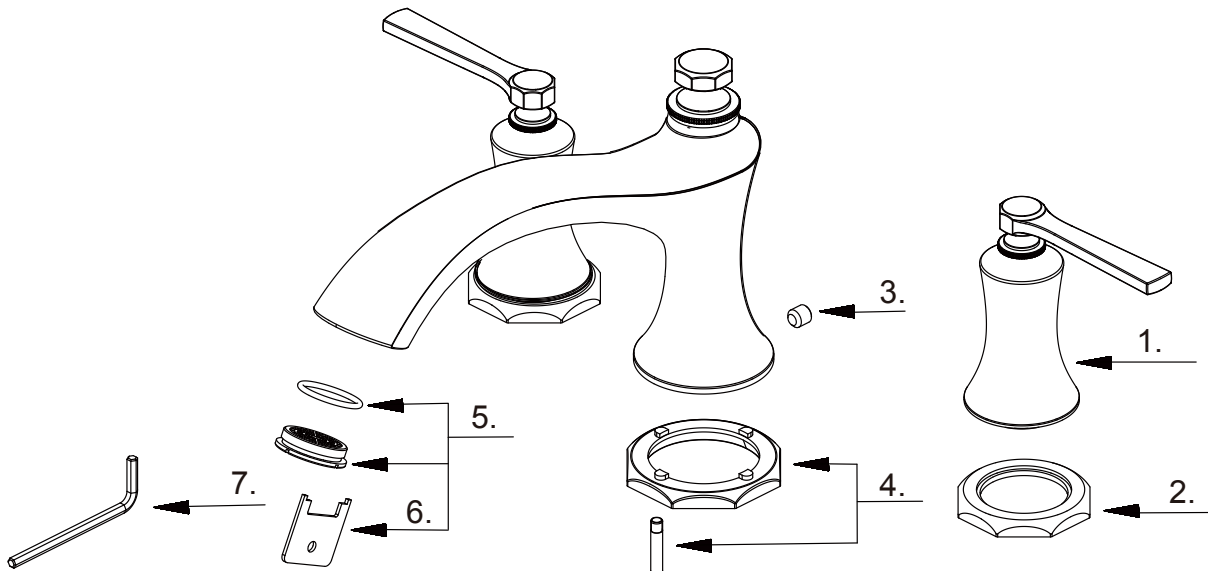

Two Handle Roman Tub Faucet Trim Kit

Ensemble de garniture seulement, à deux manettes, pour bain romain

Conjunto ornamental para bañera romana de dos manijas únicamente

Part Name	Nom de la pièce	Nombre de Parte	Part # # de pièce # de Parte
1 ⊕ Metal Handle Assembly	Assemblage de manette en métal	Ensamblaje de manija metálicas	A602820
2 ⊕ Handle Trim Ring	Garniture circulaire de manette	Capuchón ornamental de la manija	A234067
3 Screw (M8*8L)	Vis	Tornillo	A292565
4 ⊕ Spout Trim Ring	Garniture circulaire de bec	Anillo ornamental del grifo	A607D30
5 Aerator Assembly	Aérateur	Aireador	A603044
6 Aerator Wrench	Clé d'aérateur	Llave de aireador	A031214NI
7 Hex Wrench (H4 * 20 mm L * 70 mm L)	Clé hexagonale	Llave hexagonal	A031011NI