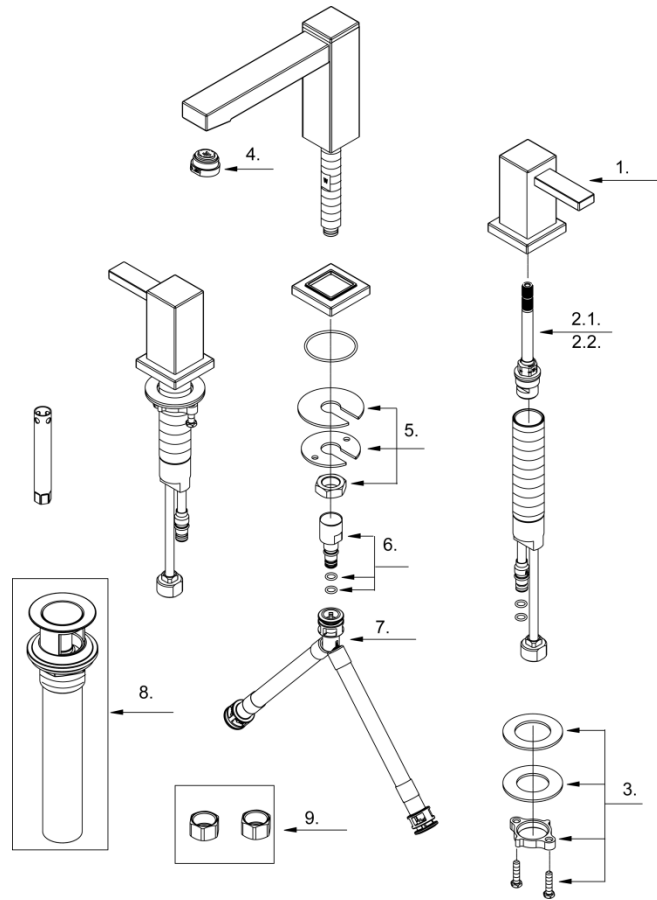

Illustrated Parts List

Liste de pièces illustrée

Lista ilustrada de partes

Replacement parts, call :
Les pièces de rechange, appelez :
Partes de reemplazo, llame :

1-888-328-2383
WWW.DANZE.COM

D304033

Two Handle Mini-Widespread Lavatory Faucet

Robinet de lavabo à entraxe court et double poignée

Grifo miniextendido de lavabo de dos manijas

Model#	Finishes	Fini	Acabado
<u>D304033</u>	<u>Chrome</u>	<u>Chrome</u>	<u>Cromo</u>
<u>D304033BN</u>	<u>Brushed Nickel</u>	<u>Nickel Brushé</u>	<u>Níquel Cepillado</u>

Part	Nom	Nombre	Part #	
Name	de la pièce	de Parte	# de pièce # de Parte	
1	Metal Handle Assembly	Assemblage de manette en métal	Ensamblaje de manija metálicas	DA602303
2.1	Ceramic Disc Cartridge-Cold	Cartouche à disque en céramique-froid	Cartucho de disco cerámico-frío	DA507872W
2.2	Ceramic Disc Cartridge-Hot	Cartouche à disque en céramique-chaud	Cartucho de disco cerámico-caliente	DA507871W
3	Mounting Hardware Assembly-Handle	Assemblage du matériel de fixation-manette	Ensamblaje de ferreteria de montaje-manija	A603891
4	Aerator	Brise-jet	Aireador	DA500001N
5	Mounting Hardware Assembly-Spout	Assemblage du matériel de fixation-bec	Ensamblaje de ferreteria de montaje-vertedor	A603233
6	Spout Shank Assembly	Assemblage de tige de bec	Ensamblaje del vástago del vertedor	DA603497N
7	Supply Hose	Tuyau d'alimentation d'eau	Tubo de suministro de agua	DA135141N
8	Touch Down Drain	Goulotte de vidange	Ensamblaje de desagüe	DA505219P
9	Coupling Nuts (2PCS)	Écrou de raccord (2 Pcs)	Tuerca de unión (2 Pcs)	A504003