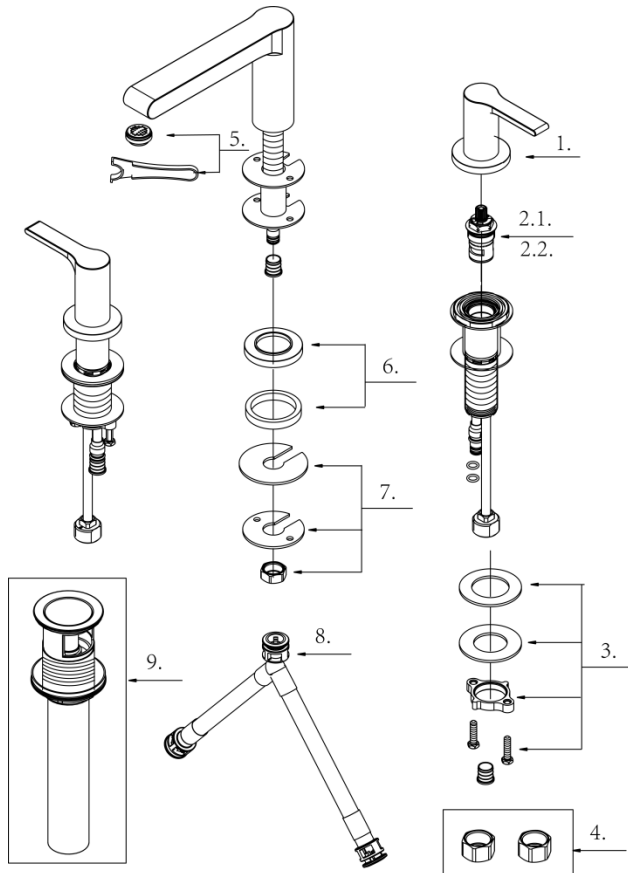

## Liste de pièces illustrée

### Lista ilustrada de partes

Replacement parts, call :  
Les pièces de rechange, appelez :  
Partes de reemplazo, llame :

1-888-328-2383  
WWW.DANZE.COM

**D304087**

**Two Handle Widespread Lavatory Faucet**  
*Robinet de lavabo à entraxe long et double poignée*  
*Grifo de lavabo extendido de dos manijas*

Model#	Finishes	Fini	Acabado
<u>D304087</u>	<u>Chrome</u>	<u>Chrome</u>	<u>Cromo</u>
<u>D304087BN</u>	<u>Brushed Nickel</u>	<u>Nickel brossé</u>	<u>Níquel cepillado</u>

Part	Nom	Nombre	Part #
Name	de la pièce	de Parte	# de Parte
1○ Metal Handle Assembly	Assemblage de manette en métal	Ensamblaje de manija metálicas	DA602227
2.1 Ceramic Disc Cartridge-Cold	Cartouche à disque en céramique-froid	Cartucho de disco cerámico-frío	DA663770W
2.2 Ceramic Disc Cartridge-Hot	Cartouche à disque en céramique-chaud	Cartucho de disco cerámico-caliente	DA663771W
3 Mounting Hardware Assembly-Handle	Assemblage du matériel de fixation-manette	Ensamblaje de ferreteria de montaje-manija	A663221
4 Coupling Nuts (2PCS)	Écrou de raccord(2 Pcs)	Tuerca de unión(2 Pcs)	A504003
5○ Aerator &Wrench	Brise-jet et clé	Aireador y llave	DA61307365N
6○ Spout Trim Ring	Garniture circulaire de bec	Anillo ornamental del grifo	DA617045
7 Mounting Hardware Assembly-Spout	Assemblage du matériel de fixation-bec	Ensamblaje de ferreteria de montaje-vertedor	A66D455
8 Supply Hose	Tuyau d'alimentation d'eau	Tubo de suministro de agua	DA135141N
9○ Touch Down Drain	Goulotte de vidange	Ensamblaje de desagüe	DA505219P