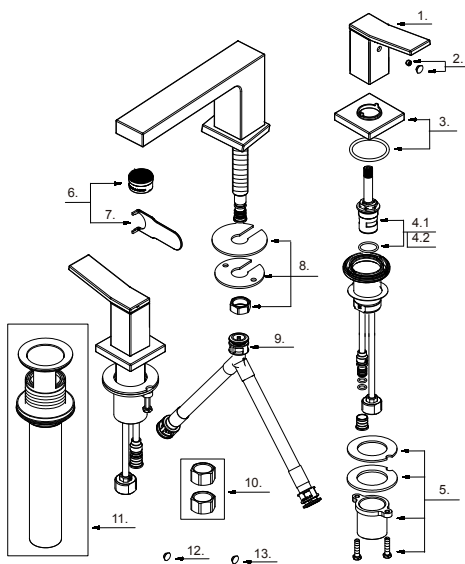

Two Handle Widespread Lavatory Faucet  
*Robinet de lavabo large de*  
*Grifo de dos manijas para lavamanos con una separación de*

| Part Name                           | Nom de la pièce                            | Nombre de Parte                              | Part #<br># de pièce<br># de Parte |
|-------------------------------------|--|--|------------------------------------|
| 1⊙ Metal Handle Assembly            | Assemblage de manette en métal             | Ensamblaje de manija metálicas               | A602848                            |
| 2 Set Screw & Button                | Vis de calage et Bouton                    | Tornillo de presión y Botón                  | A66D558                            |
| 3⊙ Handle Trim Ring                 | Garniture circulaire de manette            | Capuchón ornamental de la manija             | A607E41                            |
| 4.1 Ceramic Disc Cartridge-Cold     | Cartouche à disque en céramique (C)        | Cartucho de disco cerámico (C)               | DA603A15W                          |
| 4.2 Ceramic Disc Cartridge-Hot      | Cartouche à disque en céramique (H)        | Cartucho de disco cerámico (H)               | DA603A16W                          |
| 5 Mounting Hardware Assembly-Handle | Assemblage du matériel de fixation-Manette | Ensamblaje de ferreteria de montaje-Manija   | A603A09                            |
| 6⊙ Aerator Kit 1.2gpm               | Aérateur                                   | Aireador                                     | DA61308361N                        |
| 7 Aerator Wrench                    | Clé pour brise-jet                         | Llave para aireador                          | A031024ZN                          |
| 8 Mounting Hardware Assembly-Spout  | Assemblage du matériel de fixation-Bec     | Ensamblaje de ferreteria de montaje-Vertedor | A603233                            |
| 9 Supply Hose                       | Tuyau d'alimentation d'eau                 | Tubo de suministro de agua                   | DA135141N                          |
| 10 Coupling Nuts (2PCS)             | Assemblage d'écrou de raccord              | Ensamblaje del tuerca de unión               | A504003                            |
| 11⊙ Touch Down Drain Assembly       | Goulotte de vidange                        | Ensamblaje de desagüe                        | DA505918                           |
| 12 Index Button - Cold              | Repère de température - froid              | Indicador de temperatura - fría              | A028046C                           |
| 13 Index Button - Hot               | Repère de température - chaud              | Indicador de temperatura - caliente          | A028046H                           |