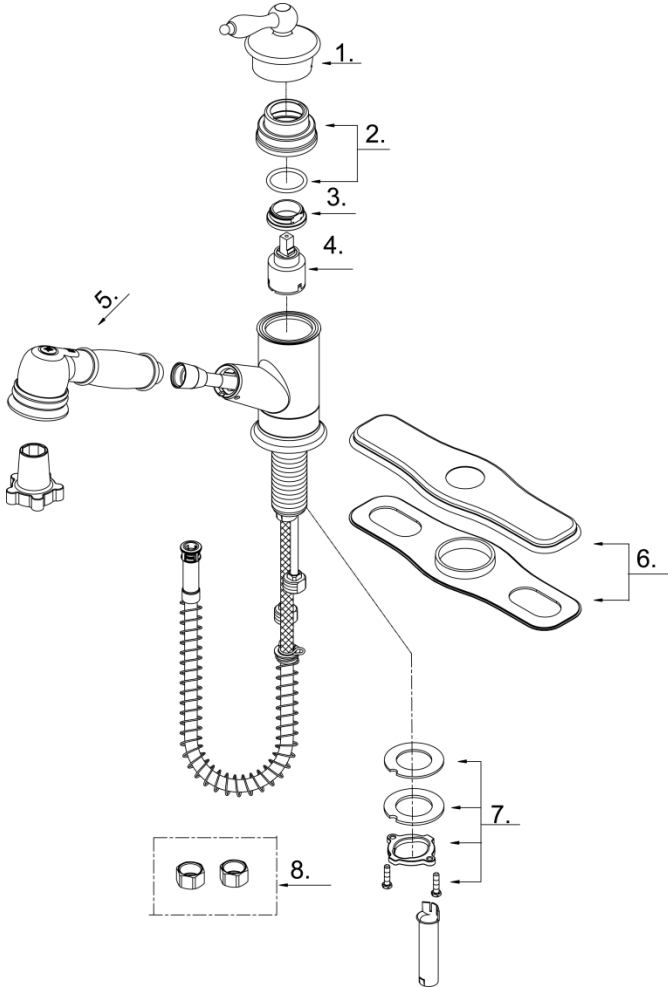

Illustrated Parts List

Liste de pièces illustrée

Lista ilustrada de partes

Replacement parts, call :
Les pièces de rechange, appelez :
Partes de reemplazo, llame :

1-888-328-2383
WWW.DANZE.COM

D455510

Single Handle Pull-Out Kitchen Faucet
*Robinet de cuisine à simple poignée
avec douchette extractible*
Grifo de cocina extraíble de una manija

Part	Nom	Nombre	Part #	
Name	de la pièce	de Parte	# de pièce # de Parte	
1	Metal Handle Assembly	Assemblage de manette en métal	Ensamblaje de manija metálicas	DA602326
2	Trim Cap	Capuchon de garniture	Tapa ornamental	DA613040
3	Adjusting Ring	Bague de réglage	Anillo de ajuste	DA104008
4	Ceramic Disc Cartridge	Cartouche à disque en céramique	Cartucho de disco cerámico	DA507348N
5	Spray Head	Tête de douchette	Cabeza del rociador	DA52316790N
6	Deck Plate Assembly	Assemblage d'applique	Ensamblaje del cubierta	DA607955
7	Mounting Hardware Assembly	Assemblage du matériel de fixation	Ensamblaje de ferreteria de montaje	A663042
8	Coupling Nuts (2PCS)	Écrou de raccord(2 Pcs)	Tuerca de unión(2 Pcs)	A504003

D455510/V1/12-15