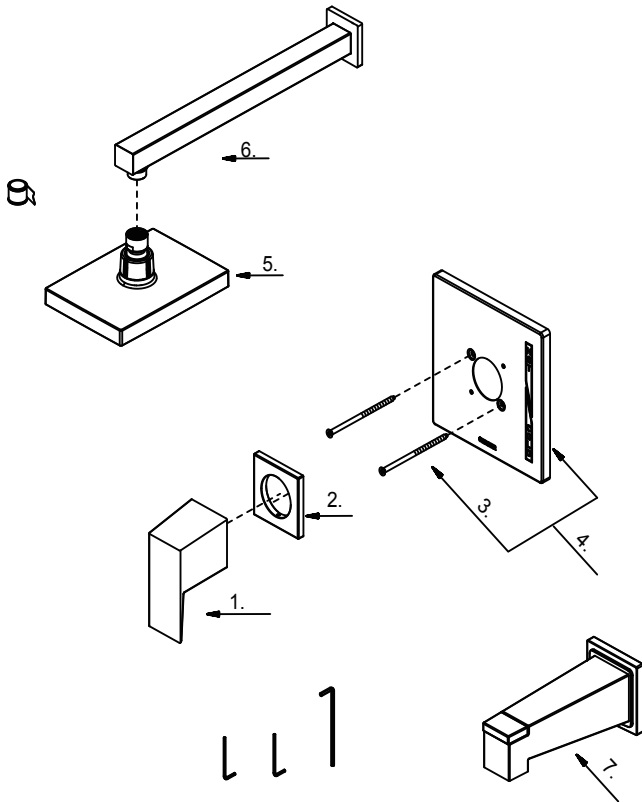

Illustrated Parts List

Liste de pièces illustrée

Lista ilustrada de partes

Replacement parts, call :
Les pièces de rechange, appelez :
Partes de reemplazo, llame :

1-888-328-2383
WWW.DANZE.COM

D500062T

Single Handle Tub & Shower Faucet Trim Kit
Méangeur 3 trous pour robinet et douchette
de baignoire à simple poign é
Grifer á solo para grifo de ducha y bañera de
una manija

Part Name	Nom de la pièce	Nombre de Parte	Part # # de pièce # de Parte
1⊙ Metal Handle Assembly	Assemblage de manette en métal	Ensamblaje de manija metálica	DA602778
2⊙ Handle Trim Ring	Garniture circulaire de manette	Capuchón ornamental de la manija	DA607731
3⊙ Screw Set(2PCS)	Ensemble de vis (2PCS)	Juego de tornillo (2PCS)	(DA608564 for Chrome,PNV) (DA608563 for BN,BS)
4⊙ Escutcheon Assembly	Assemblage d'applique	Ensamblaje del escudo	DA607733
5⊙ Showerhead	Pomme de douche	Cabeza de ducha	D460060
6⊙ Shower Arm & Flange	Bras de douche et colle de douche	Brazo de ducha y brida de ducha	D481162
7⊙ Spout Assembly	Assemblage du bec	Ensamblaje del vertedor	DA606445