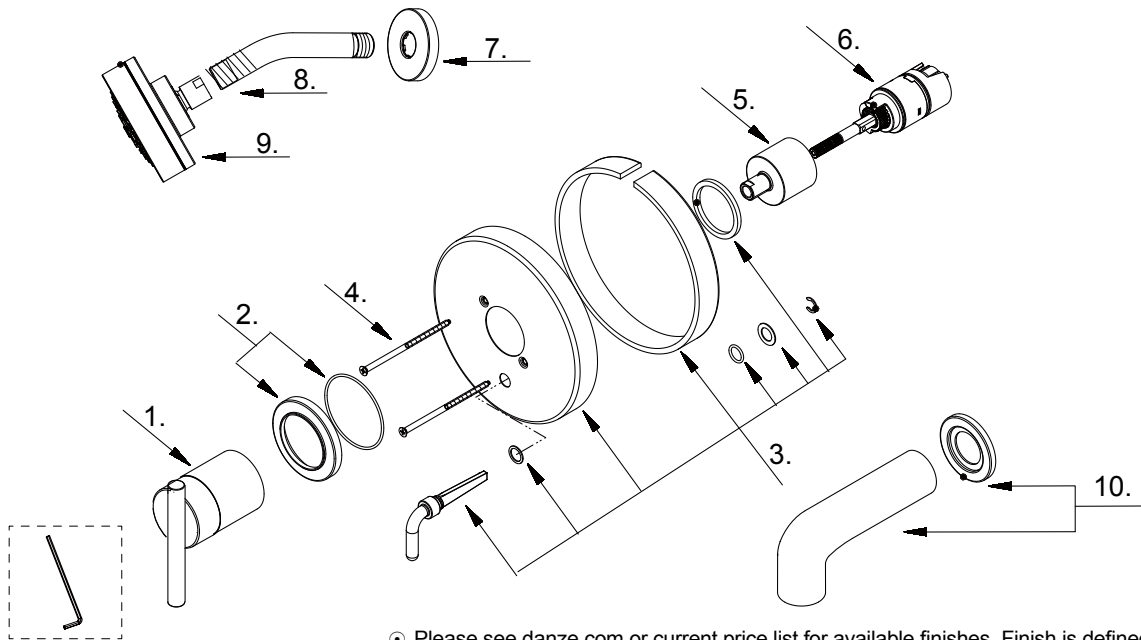

Trim Only Single Handle Pressure Balance Tub & Shower Faucet &
Ceramic Disc Cartridge

Ensemble de garniture pour robinet de bain et douche à pression équilibrée à une manette avec cartouche à disque en céramique

Kit de componentes exteriores para grifo de ducha y bañera de presión balanceada de una manija y cartucho de disco cerámico

Part Name	Nom de la pièce	Nombre de Parte	Part # # de pièce # de Parte
1 Metal Handle Assembly	Assemblage de manette en métal	Ensamblaje de manija metálicas	A602510
2 Handle Trim Ring	Garniture circulaire de manette	Capuchón ornamental de la manija	A607210
3 Escutcheon with Diverter Assembly	L'Assemblée déviateur Ecusson	Asamblea del escudo con el desviador	A602710
4 Screw Set (W3/16-24*101.6L)	Ensemble de vis	Juego de tornillo	A608563
5 Retainer Nut	Écrou de retenue	Tuerca de retención	A016257-T
6 Ceramic Disc Cartridge	Cartouche à disque en céramique	Cartucho de disco cerámico	GA510015
7 Showerarm Flange	Bride de bras de douche	Brida del brazo de la ducha	A019306
8 Shower Arm	Bras de douche	Brazo de ducha	A020002
9 Shower Head 1.75gpm	Pomme de douche	Cabeza de ducha	D460064
Shower Head 2.0gpm	Pomme de douche	Cabeza de ducha	D460055
10 Spout Assembly	Assemblage du bec	Ensamblaje de vertedor	D606558