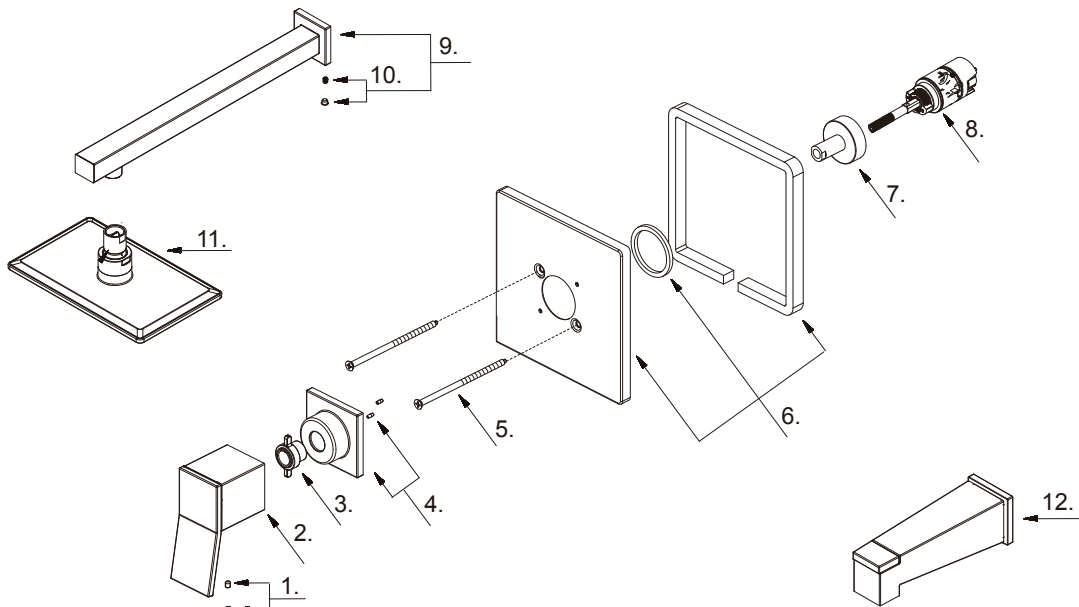

Single Handle Tub & Shower Faucet & Ceramic Disc Cartridge  
*Ensemble de garniture pour robinet de bain et douche à pression équilibrée à une manette avec cartouche à disque en céramique*  
*Kit de componentes exteriores para grifo de ducha y bañera de presión balanceada de una manija y cartucho de disco cerámico*

Part Name	Nom de la pièce	Nombre de Parte	Part # # de pièce # de Parte
1 Index Button	Bouton d'index	Índice de botones	A603A12
2 Metal Handle Assembly	Assemblage de manette en métal	Ensamblaje de manija metálicas	A602850
3 Adaptor Assembly	Assemblage d'adaptateur	Ensamblaje del adaptador	A040404
4 Handle Trim Ring	Garniture circulaire de manette	Capuchón ornamental de la manija	A607E42
5 Screw Set (W3/16-24*101.6L)	Vis	Tornillo	A608563
6 Escutcheon Assembly	Assemblage d'applique	Ensamblaje del Escudo	A607851-51
7 Retainer Nut	Écrou de retenue	Tuerca de retención	A082058
8 Ceramic Disc Cartridge	Cartouche à disque en céramique	Cartucho de disco cerámico	GA510015
9 Showerarm w/ Escutcheon	Bras de douche et colle de douche	Brazo de ducha y brida de ducha	D481162
10 Index Button	Bouton d'index	Índice de botones	A663A98GR
11 Shower Head 1.75gpm	Pomme de douche	Cabeza de ducha	D460066
Shower Head 2.0gpm	Pomme de douche	Cabeza de ducha	D460059
12 Spout Assembly	Assemblage du bec	Ensamblaje de vertedor	DA606445