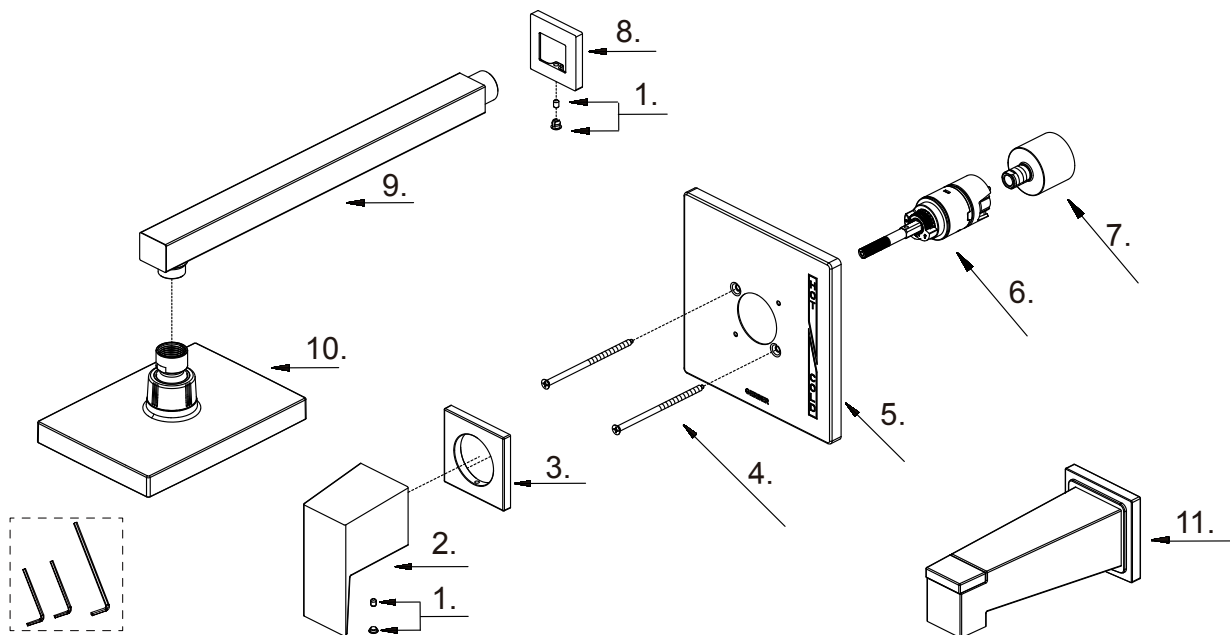

Single Handle Tub & Shower Faucet & Ceramic Disc Cartridge
Ensemble de garniture pour robinet de bain et douche à pression équilibrée à une manette avec cartouche à disque en céramique
Kit de componentes exteriores para grifo de ducha y bañera de presión balanceada de una manija y cartucho de disco cerámico

Part Name	Nom de la pièce	Nombre de Parte	Part # # de pièce # de Parte
1 Index Button	Bouton d'index	Índice de botones	A663A98
2 Metal Handle Assembly	Assemblage de manette en métal	Ensamblaje de manija metálicas	A069261
3 Handle Trim Ring	Garniture circulaire de manette	Capuchón ornamental de la manija	A607731
4 Screw Set (W3/16-24*101.6L)	Ensemble de vis	Juego de tornillo	A608563
5 Escutcheon Assembly	Assemblage d'applique	Ensamblaje del Escudo	A607851-51
6 Ceramic Disc Cartridge	Cartouche à disque en céramique	Cartucho de disco cerámico	GA510015
7 Retainer Nut	Écrou de retenue	Tuerca de retención	A016264
8 Showerarm Flange	Bride de bras de douche	Brida del brazo de la ducha	A019365
9 Shower Arm	Bras de douche	Brazo de ducha	A604663
10 Shower Head 1.75gpm	Pomme de douche	Cabeza de ducha	D460066
Shower Head 2.0gpm	Pomme de douche	Cabeza de ducha	D460059
11 Spout Assembly	Assemblage du bec	Ensamblaje de vertedor	A606445