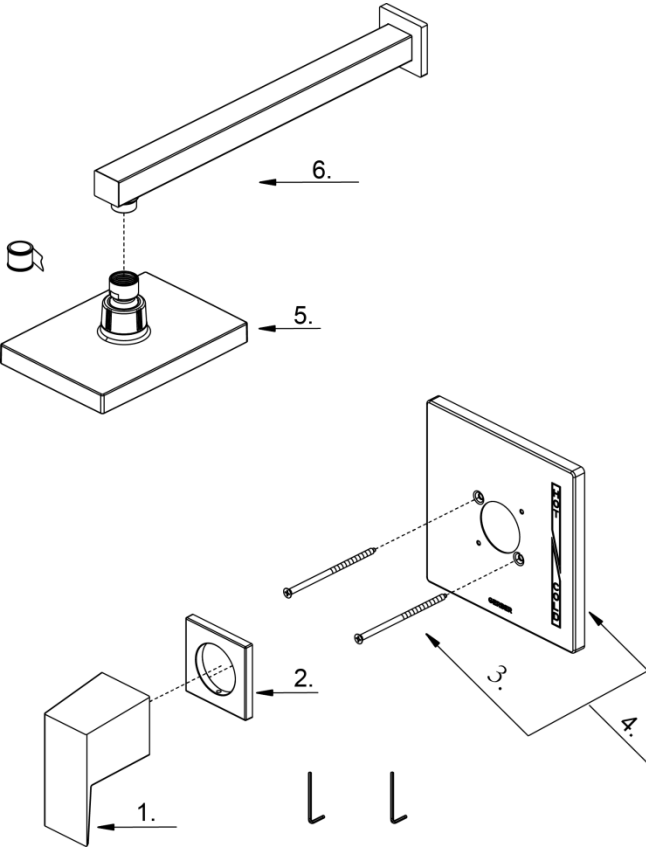

Illustrated Parts List

Liste de pièces illustrée

Lista ilustrada de partes

Replacement parts, call :
Les pièces de rechange, appelez :
Partes de reemplazo, llame :

1-888-328-2383
WWW.DANZE.COM

D501562T

**Single Handle Pressure Balance Shower
Faucet Only Trim Kit**
*Mélangeur 2 trous avec régulateur de débit
pour douchette à simple poignée*
*Grifería solo para grifo de ducha con
balanceo de presión de una manija*

Part	Nom	Nombre	Part #
Name	de la pièce	de Parte	# de Parte
1 ☉ Metal Handle Assembly	Assemblage de manette en métal	Ensamblaje de manija metálica	DA602778
2 ☉ Handle Trim Ring	Garniture circulaire de manette	Capuchón ornamental de la manija	DA607731
3 ☉ Screw Set(2PCS)	Ensemble de vis (2PCS)	Juego de tornillo (2PCS)	DA075205
4 ☉ Escutcheon Assembly	Assemblage d'applique	Ensamblaje del escudo	DA607733
5 ☉ Showerhead	Pomme de douche	Cabeza de ducha	D460066
6 ☉ Shower Arm & Flange	Bras de douche et colle de douche	Brazo de ducha y brida de ducha	D481162