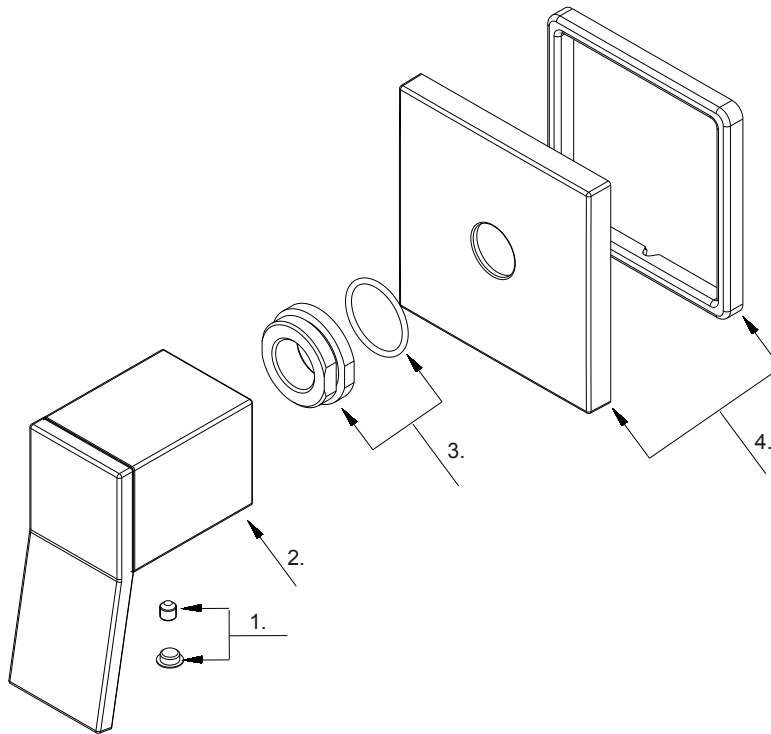

Trim Only 4-Port Shower Diverter
Vanne mélangeuse avec régulateur
Grifería solo para desviador de ducha de 4 vías

Part Name	Nom de la pièce	Nombre de Parte	Part # # de pièce # de Parte
1 Set Screw & Button	Vis de calage et Bouton	Tornillo de presión y Botón	A66D558
2 Metal Handle Assembly	Assemblage de manette en métal	Ensamblaje de manija metálicas	A602849
3 Adaptor Assembly	Assemblage d'adaptateur	Ensamblaje del adaptador	A603026NI
4 Escutcheon Assembly	Assemblage d'applique	Ensamblaje del Escudo	A607164