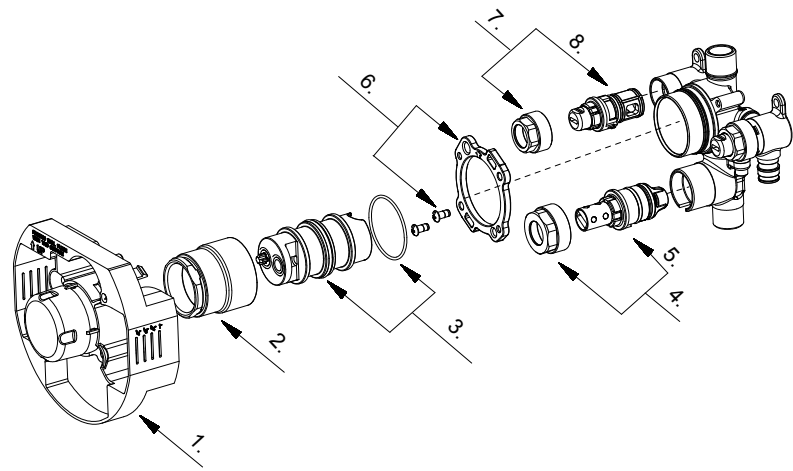

### Tub and Shower Faucet Rough-In Valve Assembly

*Ensemble de robinet de robinetterie brute pour bain et douche*

*Válvula interior de grifo para bañera y ducha*

GS-557-S  
(G00GS557S)

#### Illustrated Parts List / Liste de pièces illustrée / Lista ilustrada de partes

Model#	Description	Description	Descripción
GS-557-S (G00GS557S)	F1960 inlets with stops	Raccords F1960 avec valves d'arrêt	Entradas de F1960, con cierres

Part Name	Nom de la pièce	Nombre de Parte	Part # # de pièce # de Parte
1 Plaster Guard	Protège-plâtre	Placa para pared	GA102028
2 Sleeve	Manchon	Manga	GA508022
3 Pressure Testing Cap	Bouchon d'essai de pression	Tapa de prueba de presión	GA603A07
4 Diverter Assembly	Assemblage de dispositif de dérivation	Ensamblaje de transferencia	GA554106
5 Diverter	Inverseur	Cambiador de flujo	GA554107
6 Retainer	Dispositif de retenue	Retenedor	GA603A08
7 Stops Assembly	Assemblage de valve d'arrêt	Conjunto de cierres	GA603A06
8 Stops	Soupapes d'arrêt	Topes	GA510014